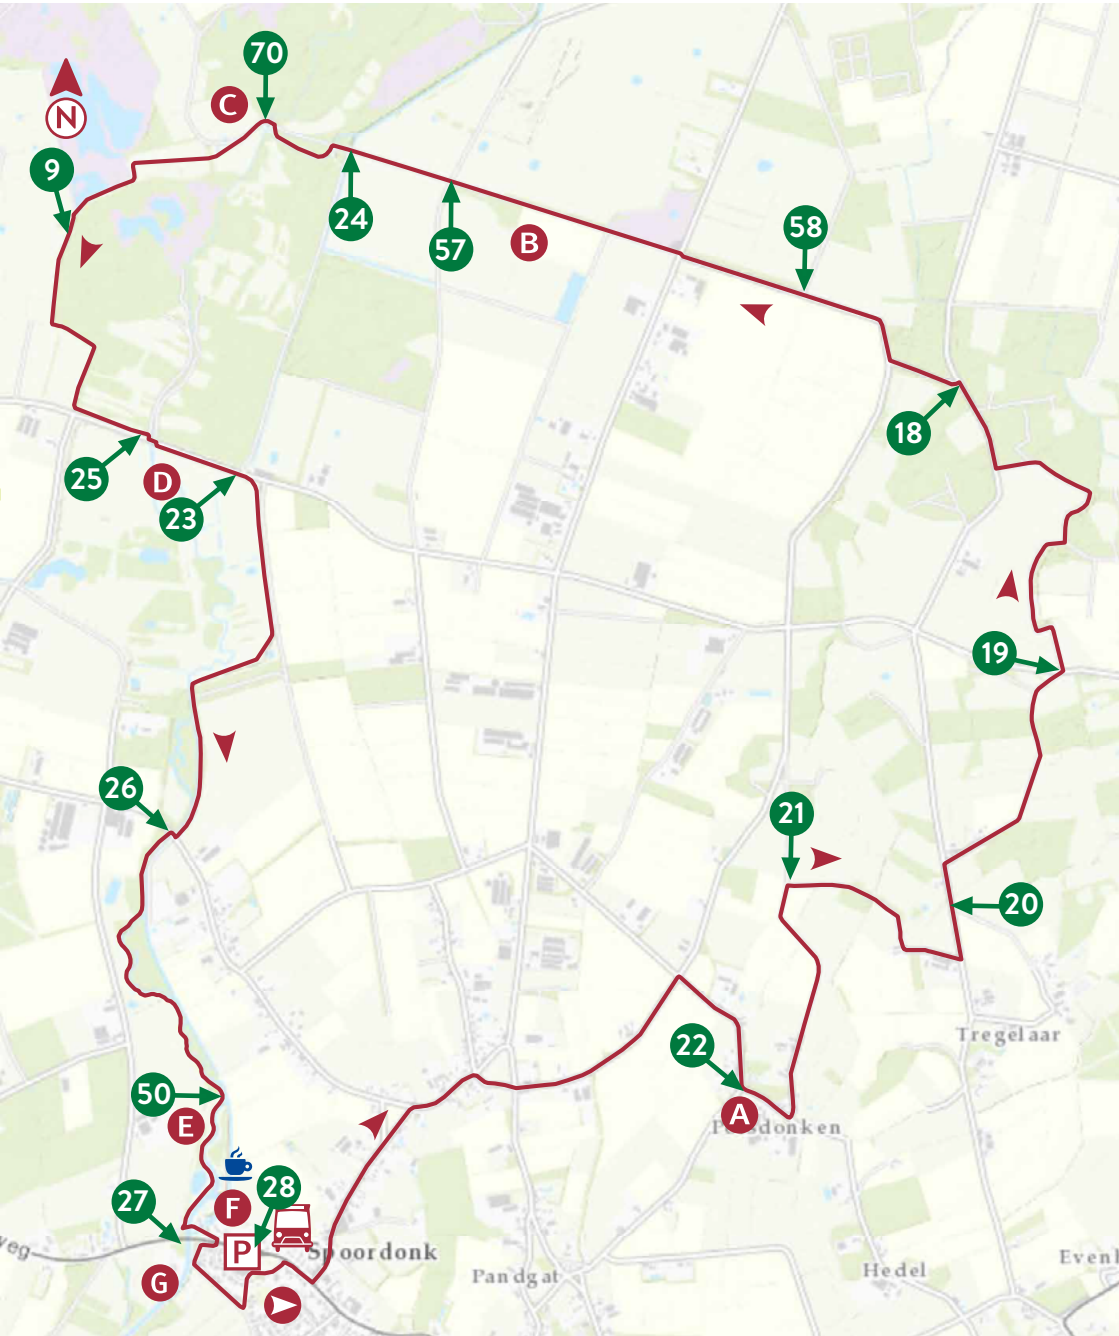

WANDELROUTE

lengte 15 KM

 = 1 km