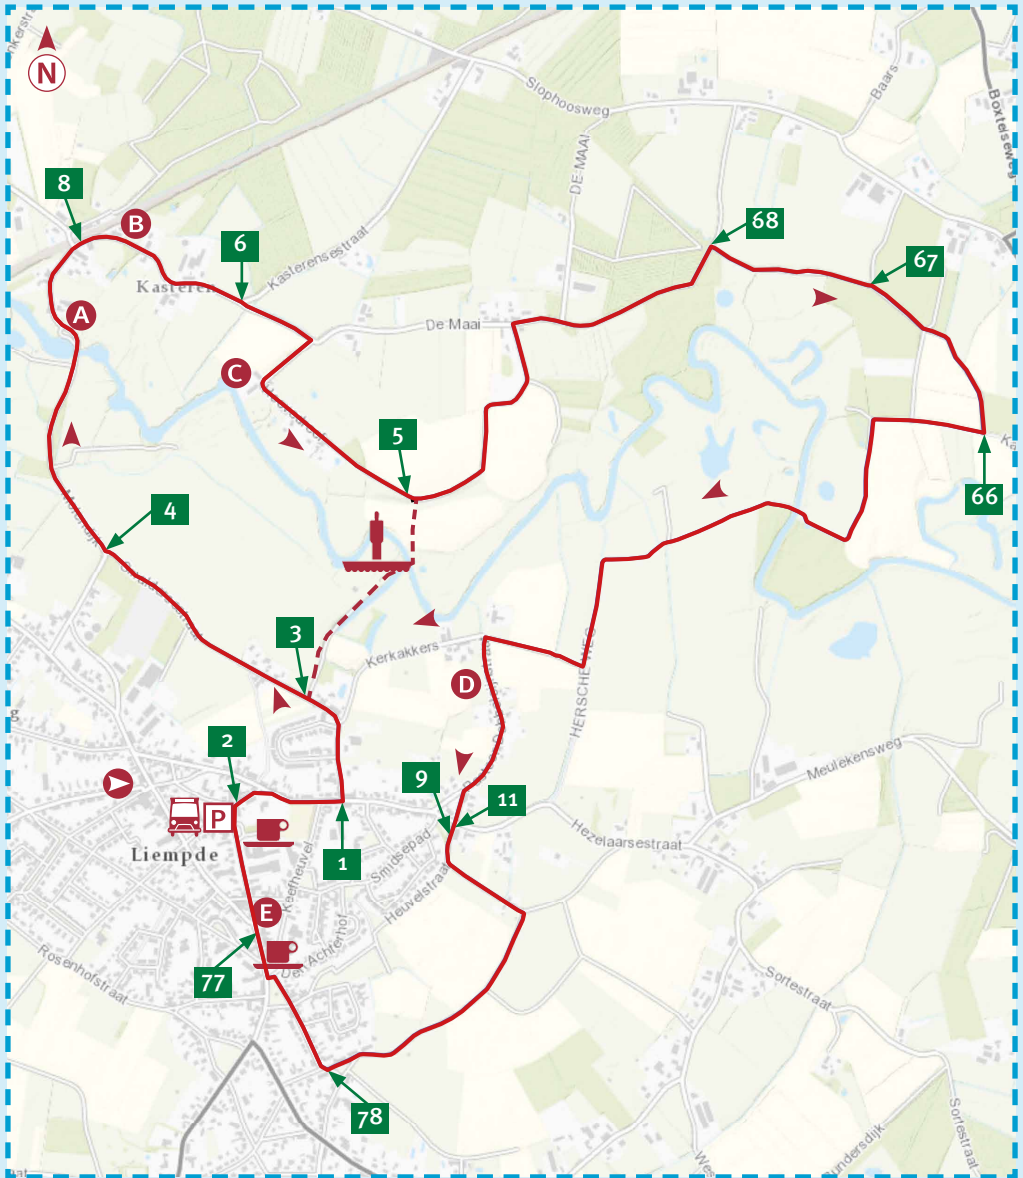

Wandelroute

lengte 7,5 of 10 km

Topografische ondergrond (c) Topografische Dienst Kadaster

= 1 km