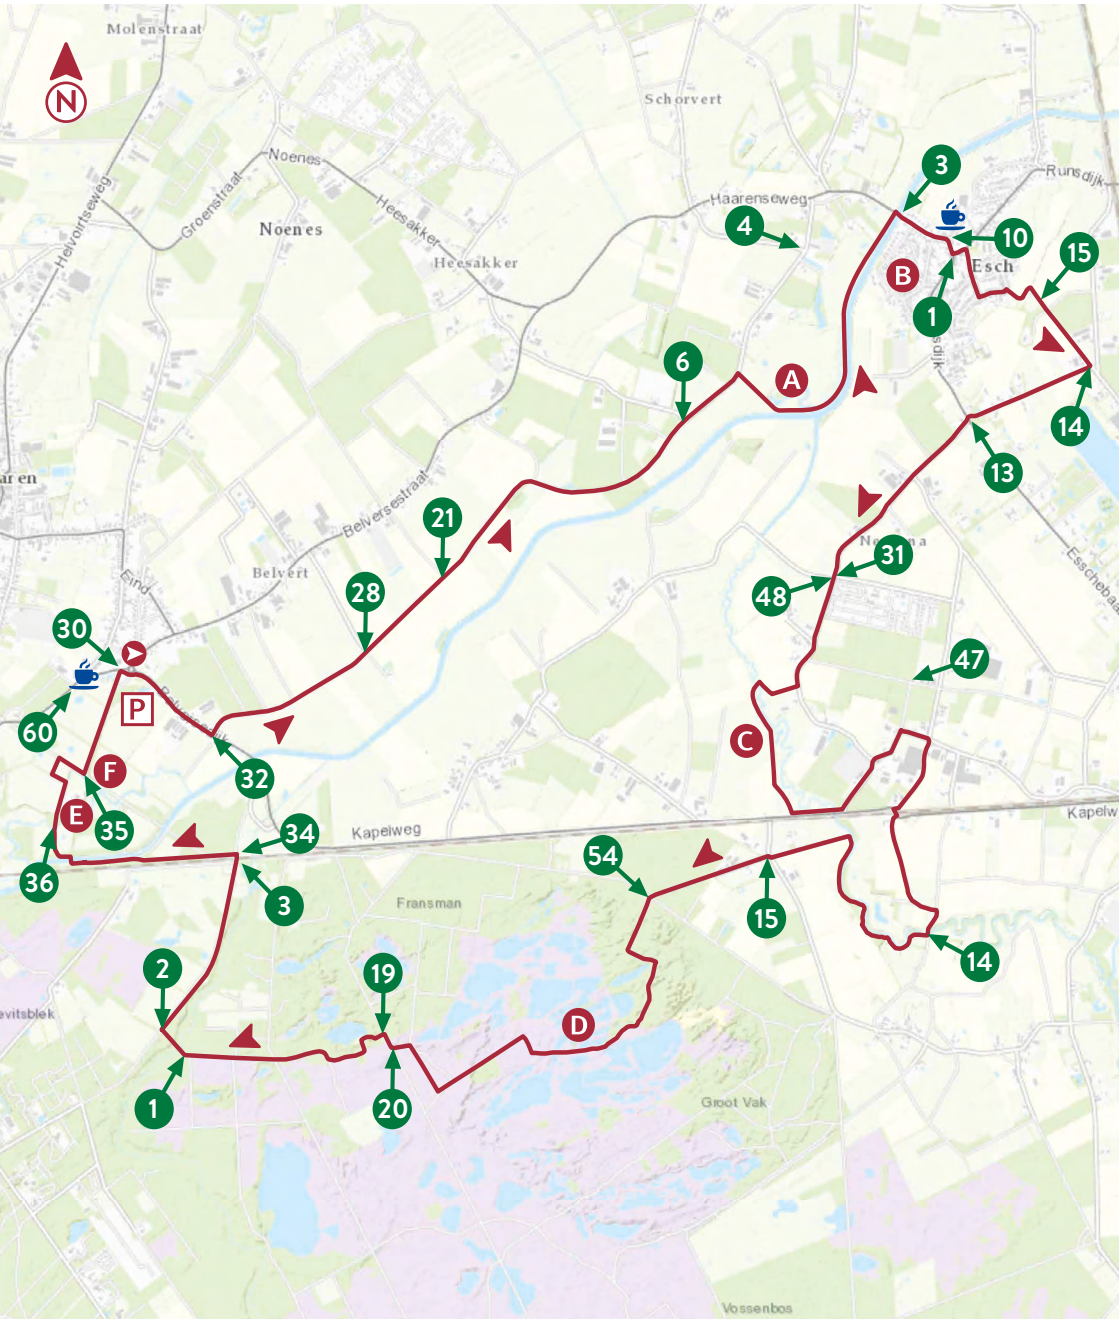

WANDELROUTE

lengte 19 KM

 = 1 km