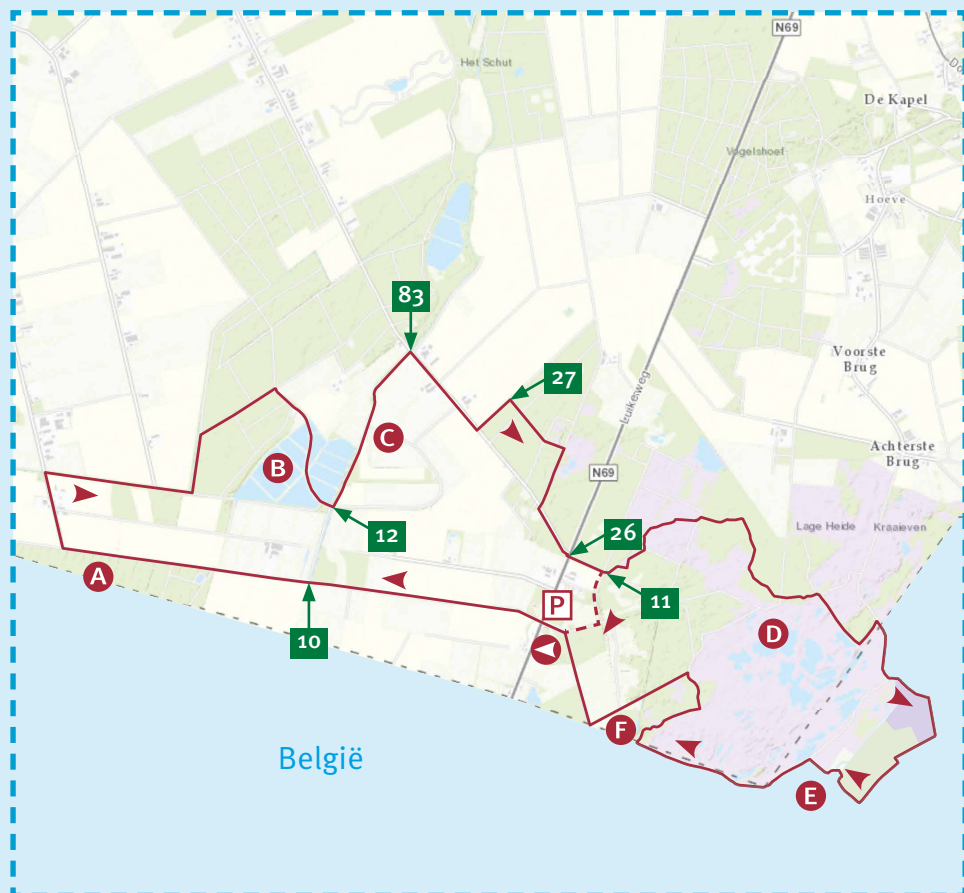

Wandelroute

lengte 10 of 16 km

Topografische ondergrond (c) Topografische Dienst Kadaster

= 1 km