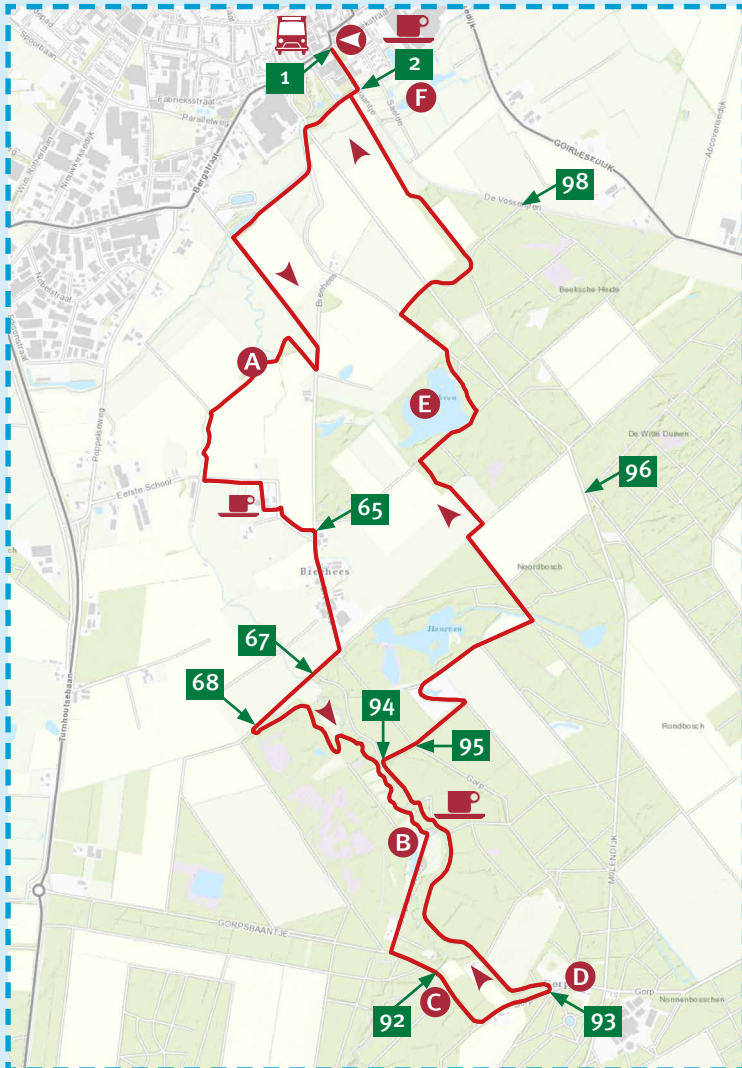

# Wandelroute

lengte 10 km

 = 1 km