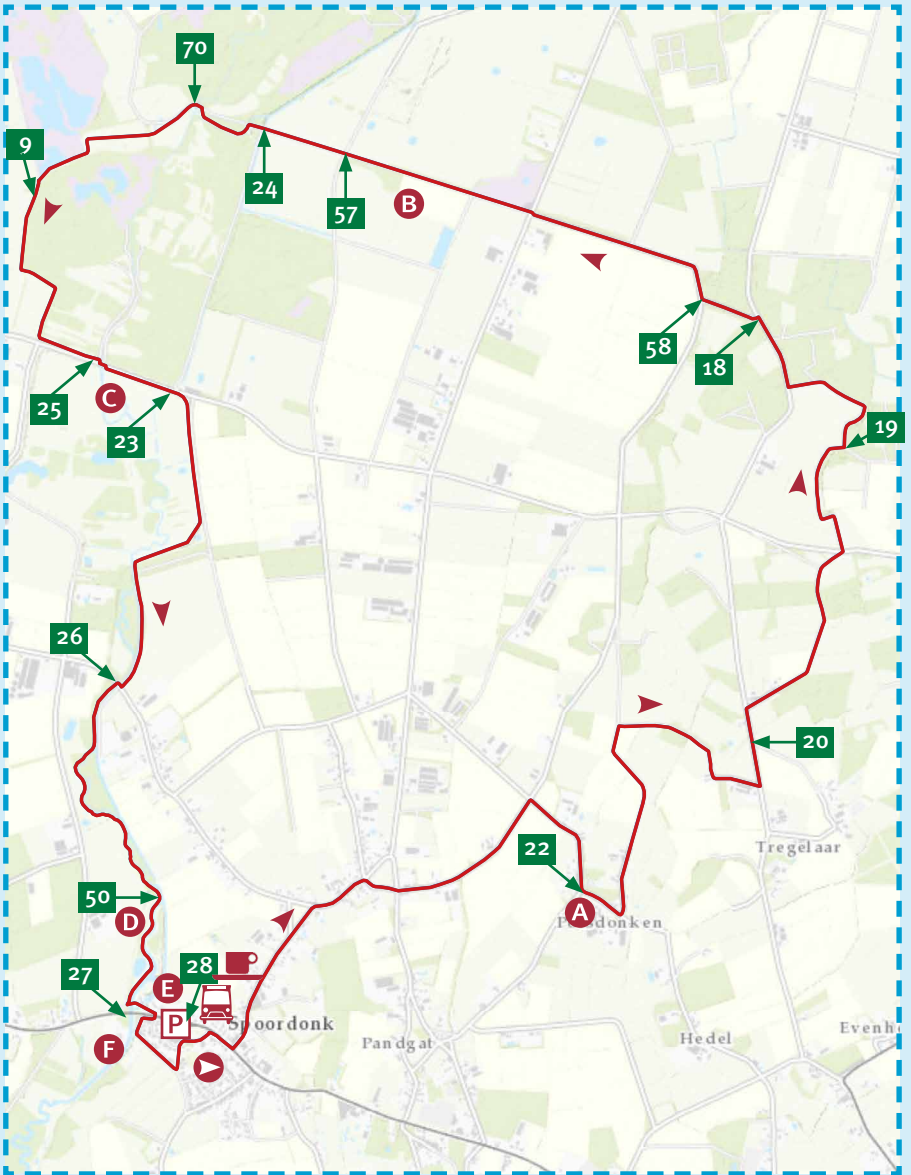

# Wandelroute

lengte 15 km

1 km